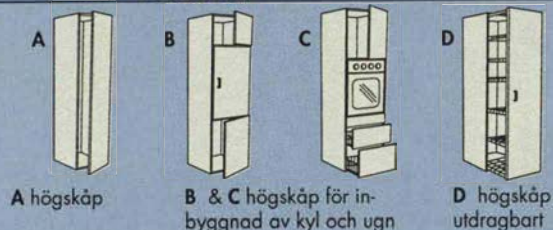

A		B	C	D
Skåpbredd i cm.	40	60	60	60	40
VERSAL grå	648.-	773.-	1199.-	1622.-	1615.-
METOD vit	673.-	798.-	1274.-	1667.-	1640.-
RIKTIG furu	953.-	1128.-	1689.-	1922.-	1920.-
NEXUS björk	988.-	1163.-	1739.-	1972.-	1955.-
RYMD vit	988.-	1163.-	1749.-	1942.-	1955.-
KVADRAT vit	998.-	1188.-	1814.-	1987.-	1965.-
KVADRAT bok	1103.-	1303.-	1884.-	2107.-	2070.-
ELEGANT furu	1383.-	1683.-	2109.-	2207.-	2350.-
ABSTRAKT ljusgrå	1473.-	1783.-	2209.-	2332.-	2440.-
ETIK massiv ek	1518.-	1828.-	2484.-	2522.-	2485.-
STOMME UTAN DÖRR	420.-	485.-	760.-	760.-	420.-

Till varje stomme krävs stödben som du fäster sockelfronten på. **Stödben 4-pack 35.-**

BÄNKSKÅP/LÅDHURTS

Priserna avser skåp med dörrar och gångjärn. Bänkskåpen är 86 cm höga inkl sockel och 58 cm djupa.